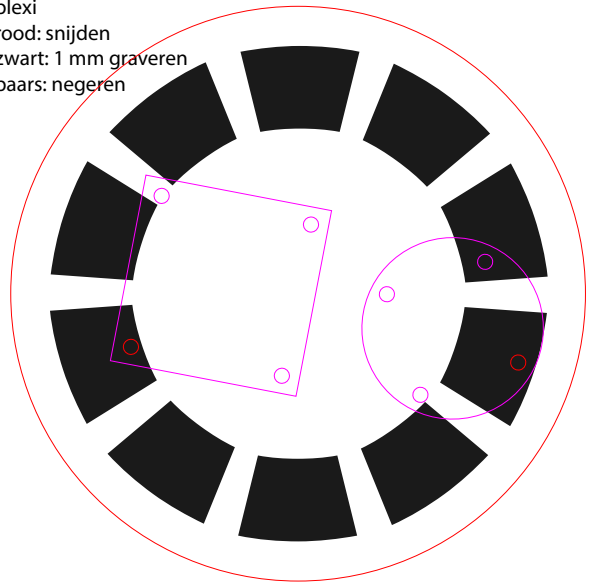

vilt - zwart
rood: snijden

plexi
rood: snijden
zwart: 1 mm graveren
paars: negeren

vilt - wit
rood: snijden

plexi
rood: snijden

Lichtsensoren

Batterij